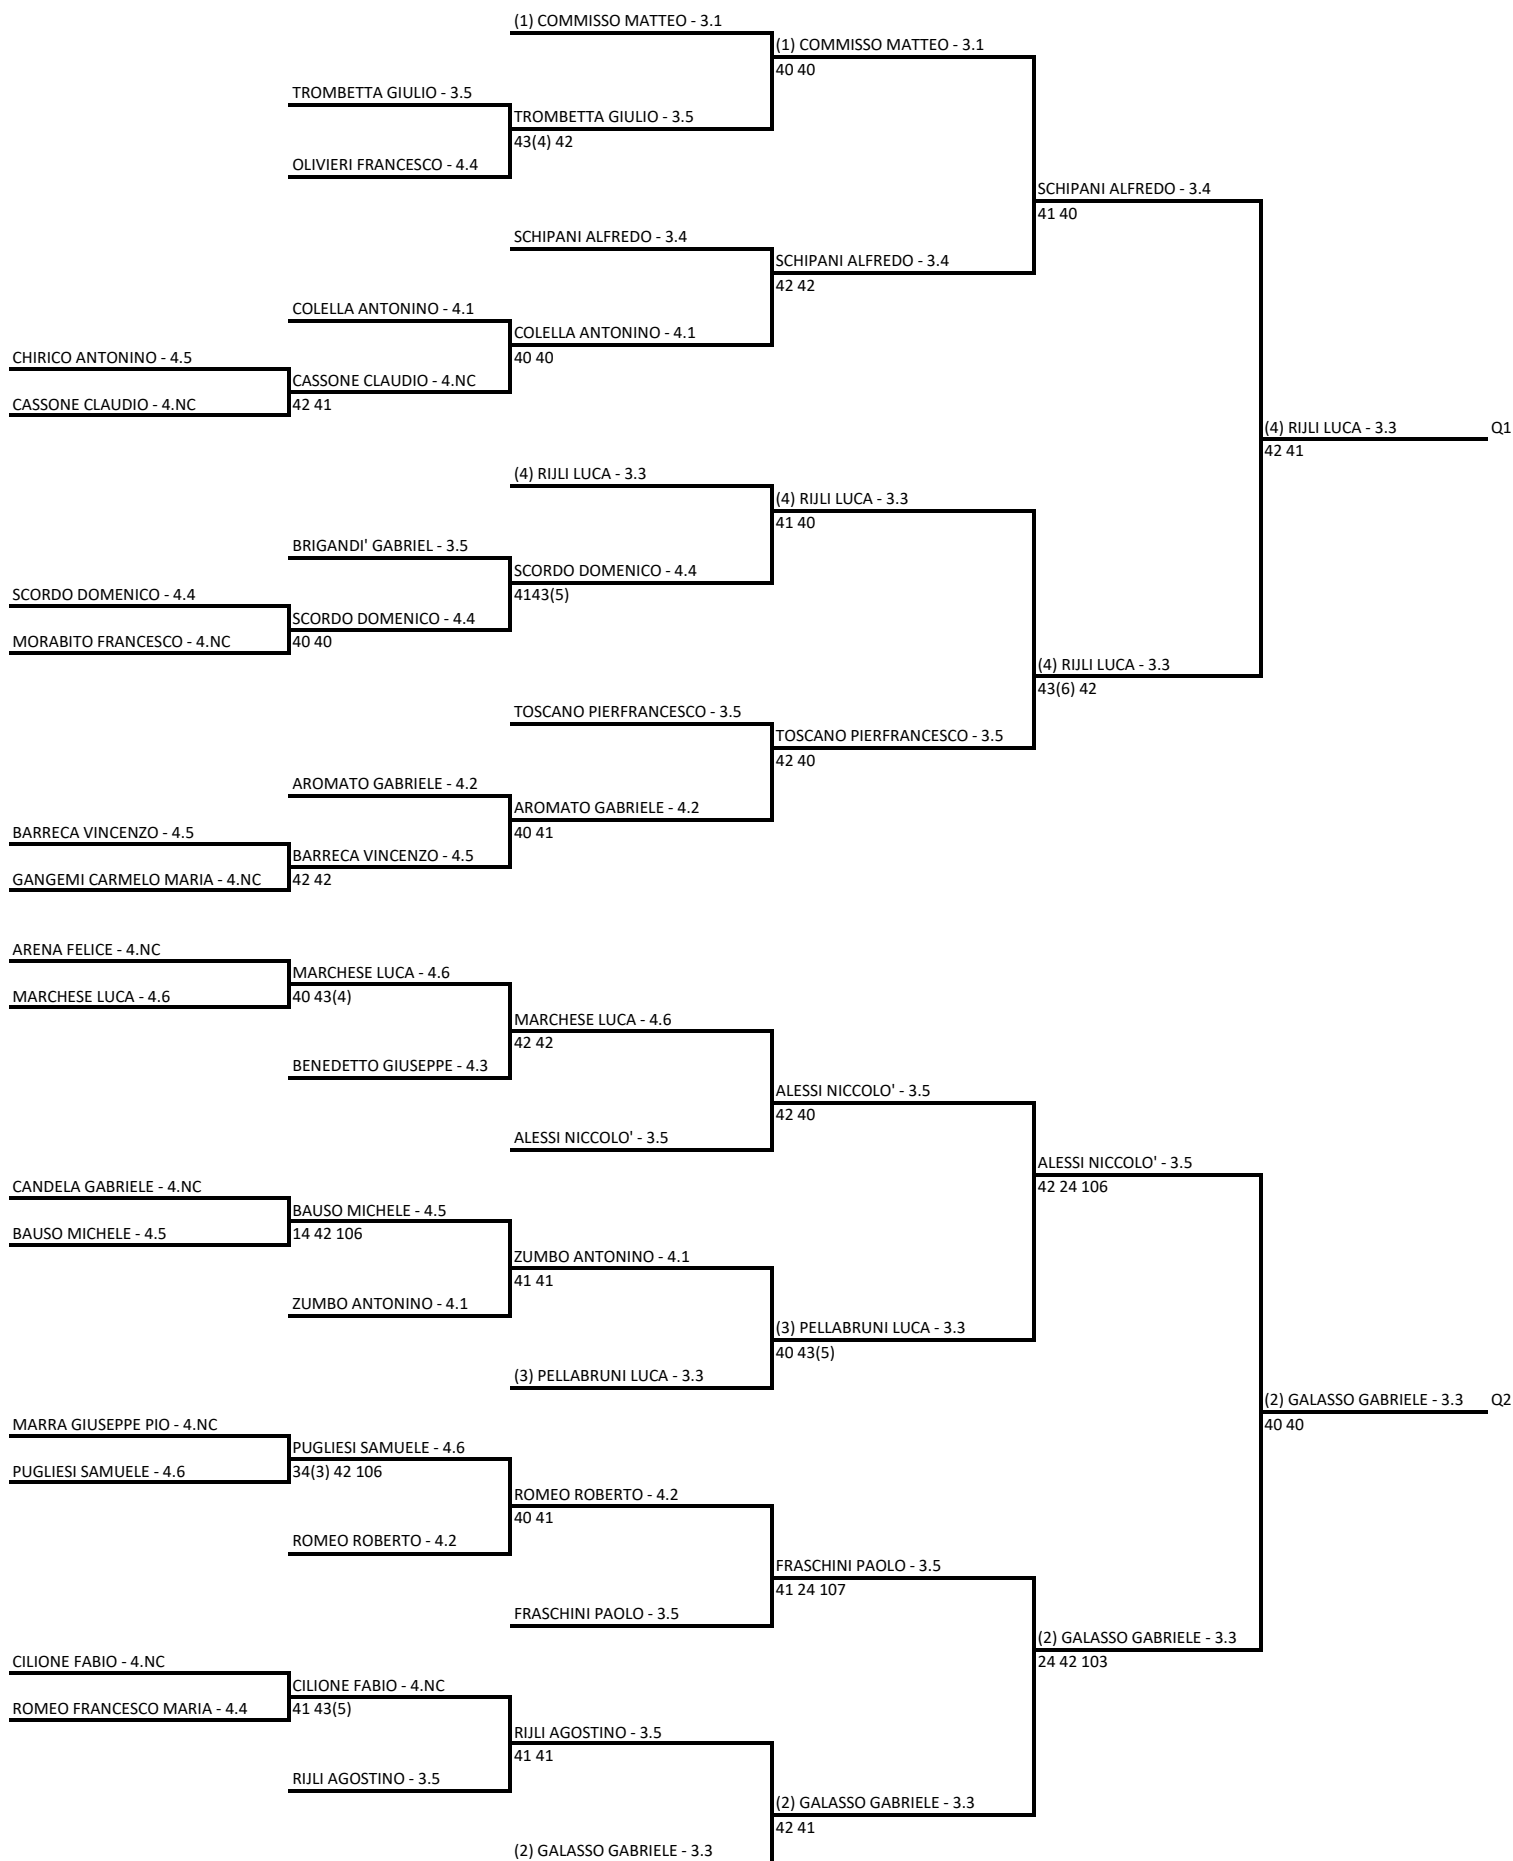

Singolare Maschile Open LIM. 4.NC - 2.1 - Tabellone Intermedio

20/11/2020 - 22/11/2020 iscritti n° 31

Tabellone compilato il 20/11/2020 alle ore 00:56 e subito esposto

Il Giudice Arbitro: DATILO DARIO

Singolare Maschile Open LIM. 4.NC - 2.1 - Tabellone Finale

20/11/2020 - 22/11/2020 iscritti n° 2

Tabellone compilato il 21/11/2020 alle ore 22:21 e subito esposto

Il Giudice Arbitro: DATTILO DARIO

(1) PERGOLA ALESSIO - 2.7

GALASSO GABRIELE - 3.3 q

RIJLI LUCA - 3.3 q